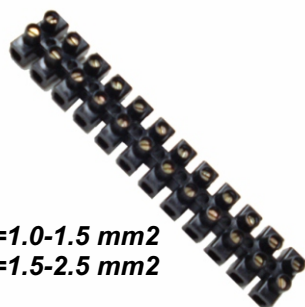

Art.-Nr.	A	Ref	VP sFr
72.340.1	A	____	4.70
72.340.2	B	____	4.75