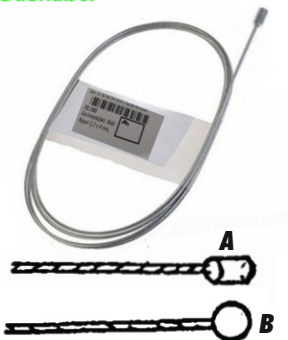

Mofa-Teile, Lenker Griffe Kabel und Nippel Pièces câbles et écrous poignées guidon

70

Gaskabel

ART.-Nr.

Gaskabel/Câble de gaz

VP, CH-Fr.

Mofa, einzel gerollt/simple

70.280

A

Sachs, Maxi, Ø 1.2 x 2200 mm, Ø 3.2 x 4 mm

1.85

70.289

B

Piaggio, Ø 1.2 x 1650 mm, Ø 3.5 mm

1.85