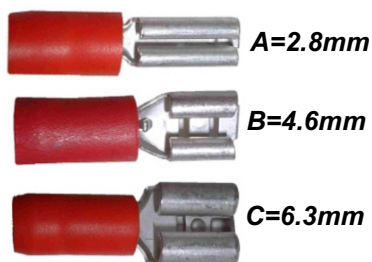

Art.-Nr.	A	Ref	VP sFr
72.559	A	____	0.40
72.741	B	____	0.40
72.541	C	____	0.35